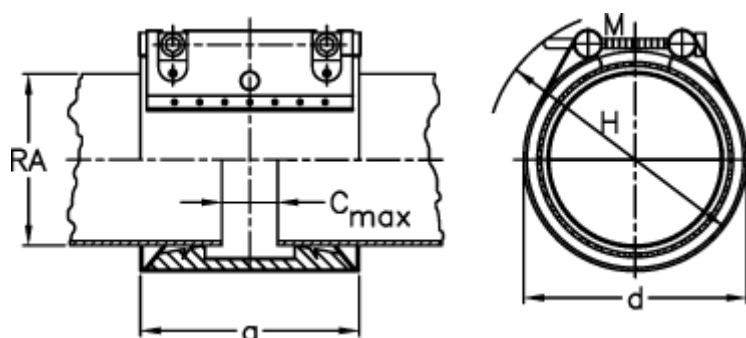

Varenummer: 025848460088
Beskrivelse: Norma Connect rørkobling
COMBI GRIP GL W2 Ø88,9/90 NBR 16 bar

Mål

a	= 98.0	RA min-RA max metal = 88,0-90,0
C max med båndindlæg	= 25	Vægt pr stk. = 1.6
d	= 110	
H	= 130	
M (Skrue)	= M10	
Nominelt tryk (bar)	= 16	
RA	= 88,9/90,0	
RA min-RA max kunststof	= 89,0-91,0	